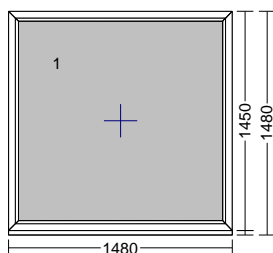

Pozícia	Množstvo	Popis	Jednotková cena	Cena EUR
---------	----------	-------	-----------------	----------

SPOLU ZA POLOŽKU:			196,16
--------------------------	--	--	---------------

1.1

2 kus	1- krídlový prvok			
	Profil	Gealan S8000 IQ		
	Rám	rám 66mm 6k		
	Farba	Anthrazitgrau / biela		
	Výplň	6-10-6-12-6 TGI U0,8		
	1. špec. sklo	čire 6mm		
	Kovanie	pevne zasklený rám		
	Rozšírenie	podkladový profil 30mm		
	Rozmer	1480 mm x 1450 mm		
	Tesnenie	čierne / čierne		
	Odvodnenie	dopredu		
	Vrtanie	bez vrtania		