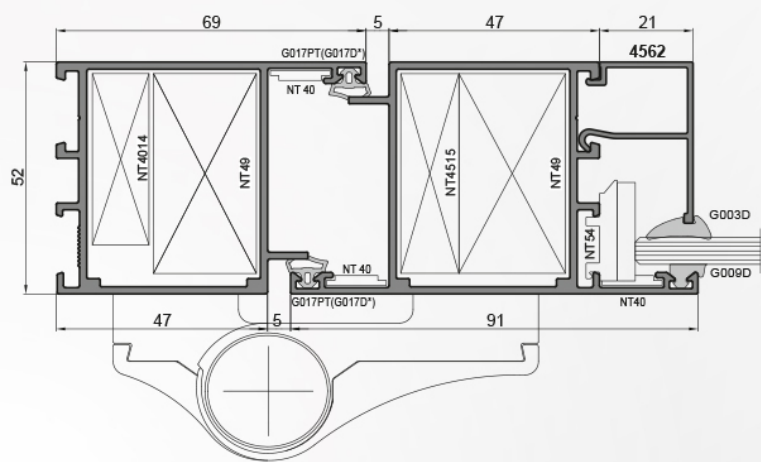

VNITŘNÍ PROSKLENÍ

PONZIO PE50 OKNA

PONZIO PE50 STĚNA

- systém hliníkových profilů bez tepelné izolace je určený k provádění vnitřních konstrukcí: lehké stěny či prosklení a otvíravá okna
- konstrukční hloubka profilu je 52 mm
- kompatibilní s jinými systémy Ponzio
- konstrukce profilů může být k sobě spojena šroubováním či lisováním
- možnost zalícování okenních křídel s rámem (jedna rovina po vnější straně)

VNITŘNÍ DVEŘE

PONZIO PE50 DVEŘE

PONZIO PE50 DVEŘE

- systém hliníkových profilů bez tepelné izolace je určený k provádění vnitřních dveří
- možnost provedení zalícovaných dveří či dveří s bezkřídlymi závěsy
- možnost provedení posuvných dveří ručně ovládaných či s pohonem (automatické)
- konstrukční hloubka profilu je 52 mm
- kompatibilní s jinými systémy Ponzio
- umožňuje mnoho variant provedení dveřních křídel: se širokým profilem nebo s křídelním profilem napojovaným v rohu pod 45 stupni či možnost řešení s prahem / bez prahu
- velký výběr pro použití různých druhů dveřního kování