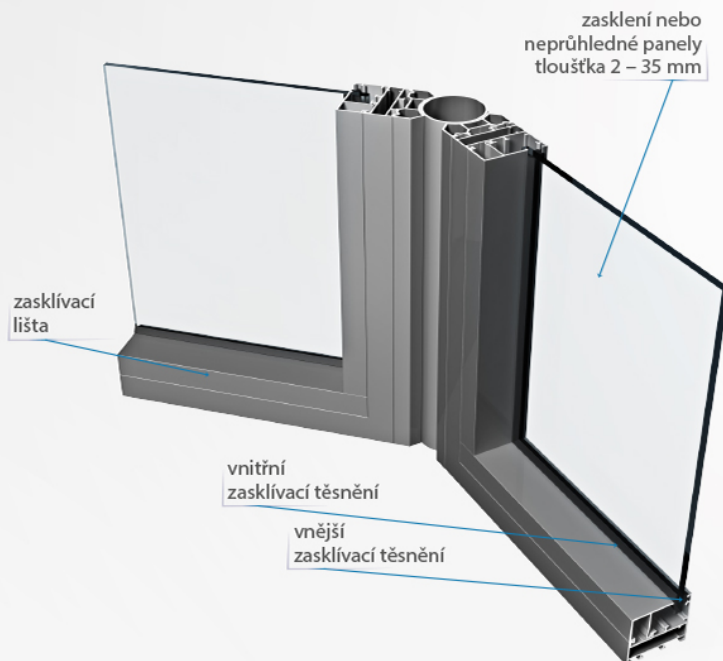

Ponzio®

HLINÍKOVÉ SYSTÉMY

STĚNY A DVEŘE
VNITŘNÍ

VNITŘNÍ PROSKLENÍ

PONZIO PE40 DVEŘE

PONZIO PE40 STĚNA

- systém hliníkových profilů bez tepelné izolace je určený k provádění vnitřních konstrukcí: lehké stěny či prosklení a jedno či dvoukřídle překryvné dveře
- možnost provedení posuvných dveří ručně ovládaných či s pohonem (automatické)
- možnost provedení zalamovaných stěn pod různým úhlem
- konstrukční hloubka profilu je 40 mm
- kompatibilní s jinými systémy Ponzio
- umožňuje mnoho variant provedení dveřních křídel: se širokým profilem nebo s profilem křídla napojovaným v rohu pod 45 stupni či možnost řešení s prahem / bez prahu
- konstrukce profilů může být k sobě spojena šroubováním či lisováním
- možnost ohýbání profilů
- velký výběr pro použití různých druhů dveřního kování

VNITŘNÍ PROSKLENÍ

PONZIO PE50 OKNA

PONZIO PE50 STĚNA

- systém hliníkových profilů bez tepelné izolace je určený k provádění vnitřních konstrukcí: lehké stěny či prosklení a otvíravá okna
- konstrukční hloubka profilu je 52 mm
- kompatibilní s jinými systémy Ponzio
- konstrukce profilů může být k sobě spojena šroubováním či lisováním
- možnost zalícování okenních křídel s rámem (jedna rovina po vnější straně)