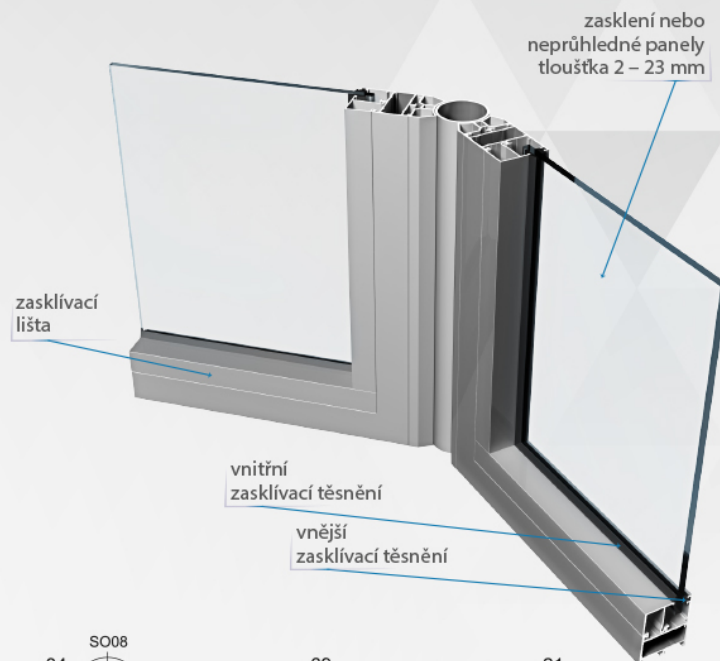

Ponzio®

HLINÍKOVÉ SYSTÉMY

STĚNY A DVEŘE
VNITŘNÍ

VNITŘNÍ PROSKLENÍ

PONZIO PE40 DVEŘE

PONZIO PE40 STĚNA

- systém hliníkových profilů bez tepelné izolace je určený k provádění vnitřních konstrukcí: lehké stěny či prosklení a jedno či dvoukřídle překryvné dveře
- možnost provedení posuvných dveří ručně ovládaných či s pohonem (automatické)
- možnost provedení zalamovaných stěn pod různým úhlem
- konstrukční hloubka profilu je 40 mm
- kompatibilní s jinými systémy Ponzio
- umožňuje mnoho variant provedení dveřních křídel: se širokým profilem nebo s profilem křídla napojovaným v rohu pod 45 stupni či možnost řešení s prahem / bez prahu
- konstrukce profilů může být k sobě spojena šroubováním či lisováním
- možnost ohýbání profilů
- velký výběr pro použití různých druhů dveřního kování

VNITŘNÍ PROSKLENÍ

PONZIO PE50 OKNA

PONZIO PE50 STĚNA

- systém hliníkových profilů bez tepelné izolace je určený k provádění vnitřních konstrukcí: lehké stěny či prosklení a otvíravá okna
- konstrukční hloubka profilu je 52 mm
- kompatibilní s jinými systémy Ponzio
- konstrukce profilů může být k sobě spojena šroubováním či lisováním
- možnost zalícování okenních křídel s rámem (jedna rovina po vnější straně)