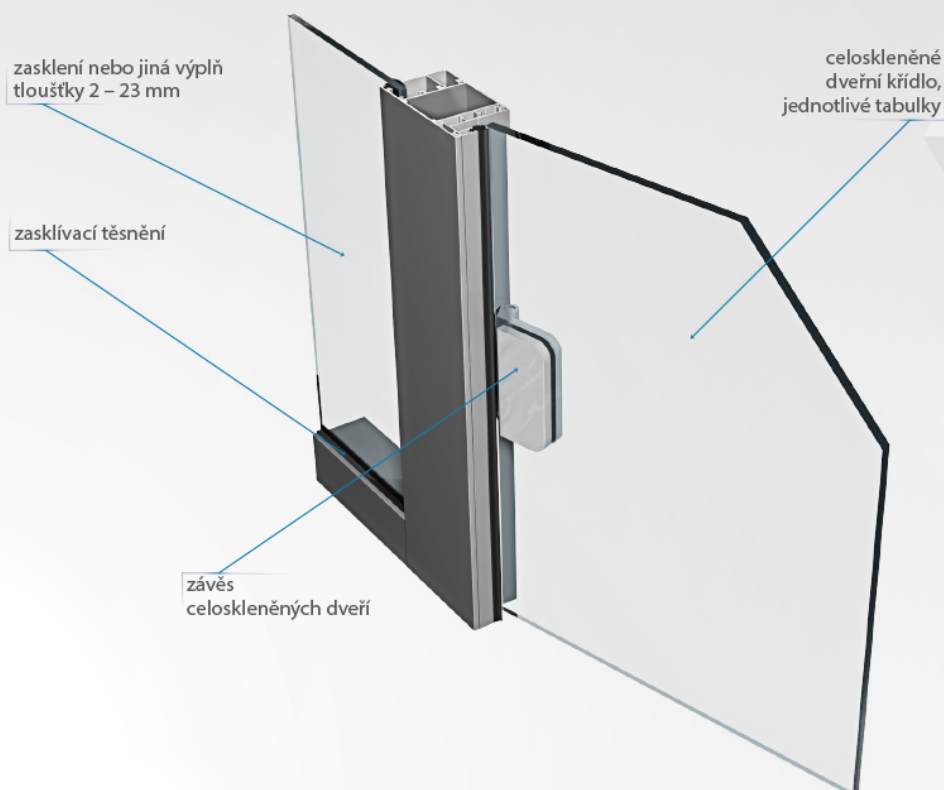

VNITŘNÍ DVEŘE

PONZIO PE50 DVEŘE

PONZIO PE50 DVEŘE

- systém hliníkových profilů bez tepelné izolace je určený k provádění vnitřních dveří
- možnost provedení zalícovaných dveří či dveří s bezkřídlymi závěsy
- možnost provedení posuvných dveří ručně ovládaných či s pohonem (automatické)
- konstrukční hloubka profilu je 52 mm
- kompatibilní s jinými systémy Ponzio
- umožňuje mnoho variant provedení dveřních křídel: se širokým profilem nebo s křídelním profilem napojovaným v rohu pod 45 stupni či možnost řešení s prahem / bez prahu
- velký výběr pro použití různých druhů dveřního kování

CELOSKLENĚNÉ DVEŘE

PONZIO PE50 DVEŘE

- hliníkový systém bez tepelné izolace je určený k provádění vnitřních konstrukcí: lehkých stěn či prosklení a dveřních celoskleněných křídel
- konstrukční hloubka profilu je 52 mm
- kompatibilní s jinými systémy Ponzio
- konstrukce profilů může být k sobě spojena šroubováním či lisováním
- možnost provedení jedno či dvoukřídlých dveří
- dveřní kování od renomovaných firem (Dorma, CDA)
- únosnost dveřních závěsů je do 60 kg
- tloušťka dveřního celoskleněného křídla je 8 mm

STĚNA OFFICE

PONZIO OF90

- moderní systém určený k výrobě dveří a prosklených stěn a příček, jež jsou určené k provádění dělení vnitřního prostoru (kanceláře apod.)
- poskytuje dobrou akustiku v místnosti a působí vizuálně jako odlehčená konstrukce
- je to řešení ekonomického systému se snadnou výrobou a montáží
- umožňuje vytvořit mnoho variant dělicích stěn v závislosti od požadavků klienta
- možnost realizace zalomení stěny pod úhlem v rozmezí od 90° do 270°
- druh napojení sloupek-příčka je buď typu "T" nebo "L"
- možnost zainstalování elektrického vedení či elementů kancelářského vybavení na požádání v závislosti na struktuře konstrukce: od 80 nebo 90 mm
- výplně stěn: skleněné nebo neprůhledné desky či panely o tloušťce do 85 mm osazené za pomoci zasklívacích respektive výplňových lišt a odpovídajícího kompletu těsnění
- možnost použití vnitřních žaluzií