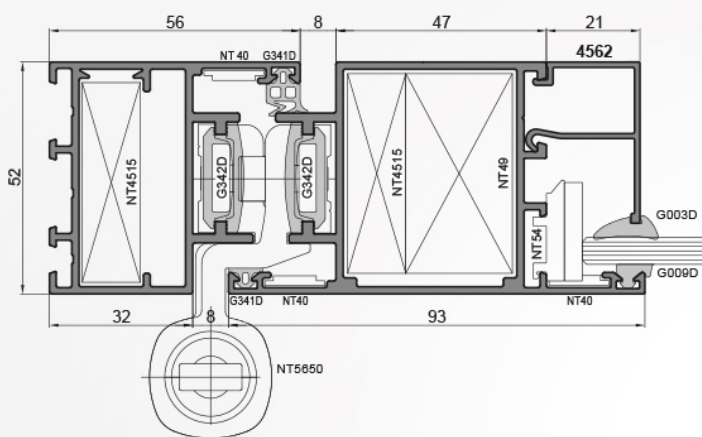

VNITŘNÍ PROSKLENÍ

PONZIO PE50 OKNA

PONZIO PE50 STĚNA

- systém hliníkových profilů bez tepelné izolace je určený k provádění vnitřních konstrukcí: lehké stěny či prosklení a otvíravá okna
- konstrukční hloubka profilu je 52 mm
- kompatibilní s jinými systémy Ponzio
- konstrukce profilů může být k sobě spojena šroubováním či lisováním
- možnost zalícování okenních křídel s rámem (jedna rovina po vnější straně)

VNITŘNÍ DVEŘE

PONZIO PE50 DVEŘE

PONZIO PE50 DVEŘE

- systém hliníkových profilů bez tepelné izolace je určený k provádění vnitřních dveří
- možnost provedení zalícovaných dveří či dveří s bezkřídlymi závěsy
- možnost provedení posuvných dveří ručně ovládaných či s pohonem (automatické)
- konstrukční hloubka profilu je 52 mm
- kompatibilní s jinými systémy Ponzio
- umožňuje mnoho variant provedení dveřních křídel: se širokým profilem nebo s křídelním profilem napojovaným v rohu pod 45 stupni či možnost řešení s prahem / bez prahu
- velký výběr pro použití různých druhů dveřního kování