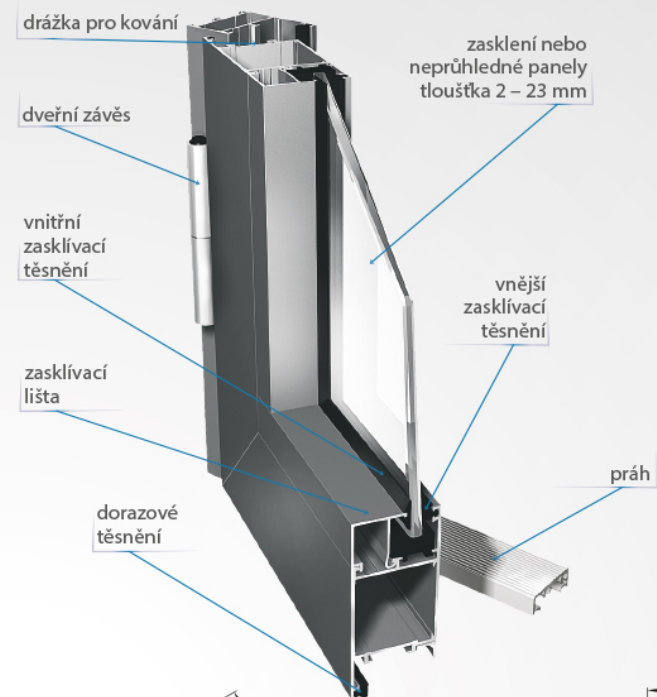

Ponzio®

HLINÍKOVÉ SYSTÉMY

STĚNY A DVEŘE
VNITŘNÍ

VNITŘNÍ PROSKLENÍ

PONZIO PE40 DVEŘE

PONZIO PE40 STĚNA

- systém hliníkových profilů bez tepelné izolace je určený k provádění vnitřních konstrukcí: lehké stěny či prosklení a jedno či dvoukřídle překryvné dveře
- možnost provedení posuvných dveří ručně ovládaných či s pohonem (automatické)
- možnost provedení zalamovaných stěn pod různým úhlem
- konstrukční hloubka profilu je 40 mm
- kompatibilní s jinými systémy Ponzio
- umožňuje mnoho variant provedení dveřních křídel: se širokým profilem nebo s profilem křídla napojovaným v rohu pod 45 stupni či možnost řešení s prahem / bez prahu
- konstrukce profilů může být k sobě spojena šroubováním či lisováním
- možnost ohýbání profilů
- velký výběr pro použití různých druhů dveřního kování

VNITŘNÍ PROSKLENÍ

PONZIO PE50 OKNA

PONZIO PE50 STĚNA

- systém hliníkových profilů bez tepelné izolace je určený k provádění vnitřních konstrukcí: lehké stěny či prosklení a otvíravá okna
- konstrukční hloubka profilu je 52 mm
- kompatibilní s jinými systémy Ponzio
- konstrukce profilů může být k sobě spojena šroubováním či lisováním
- možnost zalícování okenních křídel s rámem (jedna rovina po vnější straně)

VNITŘNÍ DVEŘE

PONZIO PE50 DVEŘE

PONZIO PE50 DVEŘE

- systém hliníkových profilů bez tepelné izolace je určený k provádění vnitřních dveří
- možnost provedení zalícovaných dveří či dveří s bezkřídlymi závěsy
- možnost provedení posuvných dveří ručně ovládaných či s pohonem (automatické)
- konstrukční hloubka profilu je 52 mm
- kompatibilní s jinými systémy Ponzio
- umožňuje mnoho variant provedení dveřních křídel: se širokým profilem nebo s křídelním profilem napojovaným v rohu pod 45 stupni či možnost řešení s prahem / bez prahu
- velký výběr pro použití různých druhů dveřního kování