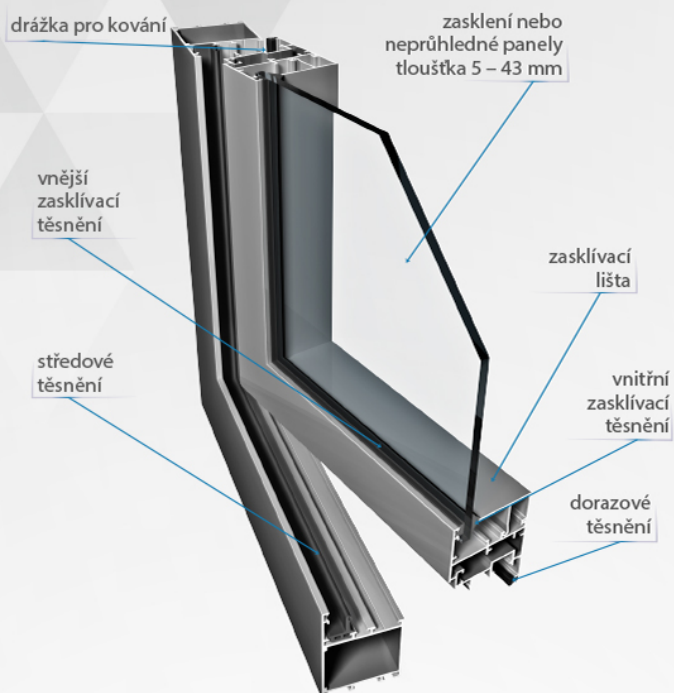

Ponzio®

HLINÍKOVÉ SYSTÉMY

STĚNY A DVEŘE
VNITŘNÍ

VNITŘNÍ PROSKLENÍ

PONZIO PE40 DVEŘE

PONZIO PE40 STĚNA

- systém hliníkových profilů bez tepelné izolace je určený k provádění vnitřních konstrukcí: lehké stěny či prosklení a jedno či dvoukřídle překryvné dveře
- možnost provedení posuvných dveří ručně ovládaných či s pohonem (automatické)
- možnost provedení zalamovaných stěn pod různým úhlem
- konstrukční hloubka profilu je 40 mm
- kompatibilní s jinými systémy Ponzio
- umožňuje mnoho variant provedení dveřních křídel: se širokým profilem nebo s profilem křídla napojovaným v rohu pod 45 stupni či možnost řešení s prahem / bez prahu
- konstrukce profilů může být k sobě spojena šroubováním či lisováním
- možnost ohýbání profilů
- velký výběr pro použití různých druhů dveřního kování

VNITŘNÍ PROSKLENÍ

PONZIO PE50 OKNA

PONZIO PE50 STĚNA

- systém hliníkových profilů bez tepelné izolace je určený k provádění vnitřních konstrukcí: lehké stěny či prosklení a otvíravá okna
- konstrukční hloubka profilu je 52 mm
- kompatibilní s jinými systémy Ponzio
- konstrukce profilů může být k sobě spojena šroubováním či lisováním
- možnost zalícování okenních křídel s rámem (jedna rovina po vnější straně)