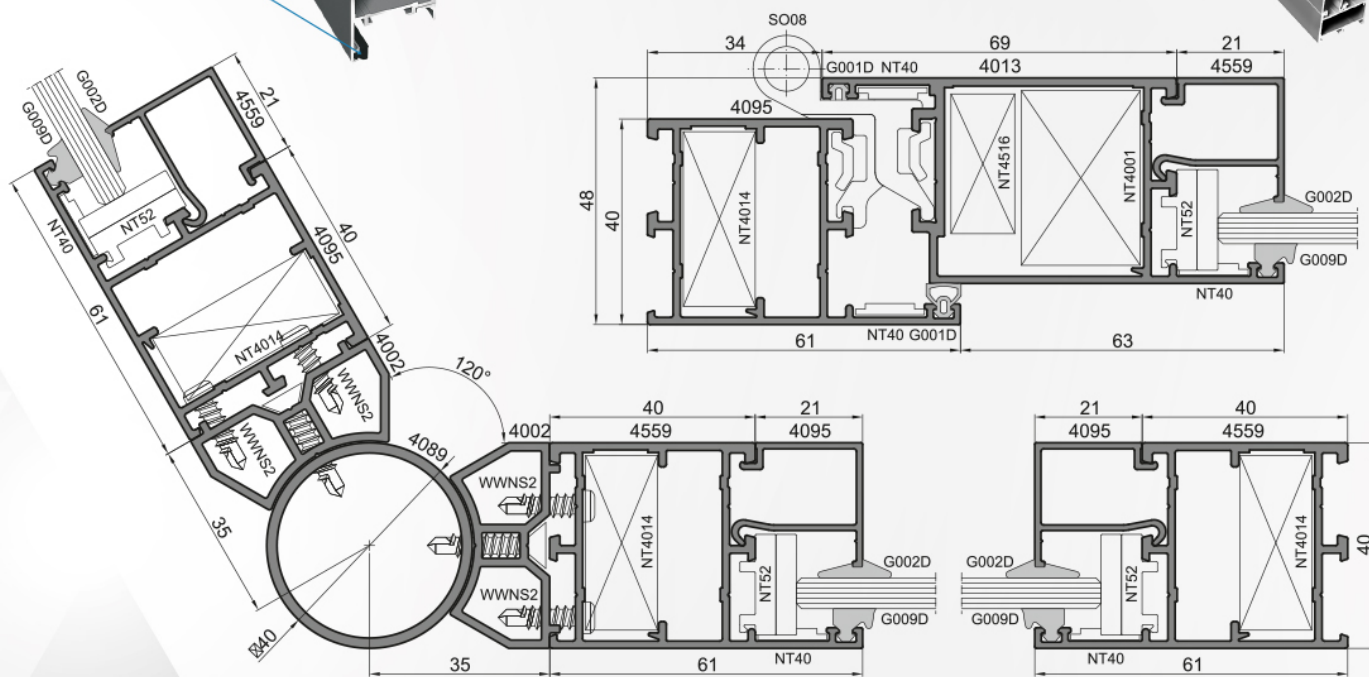

Ponzio®

HLINÍKOVÉ SYSTÉMY

STĚNY A DVEŘE
VNITŘNÍ

VNITŘNÍ PROSKLENÍ

PONZIO PE40 DVEŘE

PONZIO PE40 STĚNA

- systém hliníkových profilů bez tepelné izolace je určený k provádění vnitřních konstrukcí: lehké stěny či prosklení a jedno či dvoukřídle překryvné dveře
- možnost provedení posuvných dveří ručně ovládaných či s pohonem (automatické)
- možnost provedení zalamovaných stěn pod různým úhlem
- konstrukční hloubka profilu je 40 mm
- kompatibilní s jinými systémy Ponzio
- umožňuje mnoho variant provedení dveřních křídel: se širokým profilem nebo s profilem křídla napojovaným v rohu pod 45 stupni či možnost řešení s prahem / bez prahu
- konstrukce profilů může být k sobě spojena šroubováním či lisováním
- možnost ohýbání profilů
- velký výběr pro použití různých druhů dveřního kování

VNITŘNÍ PROSKLENÍ

PONZIO PE50 OKNA

PONZIO PE50 STĚNA

- systém hliníkových profilů bez tepelné izolace je určený k provádění vnitřních konstrukcí: lehké stěny či prosklení a otvíravá okna
- konstrukční hloubka profilu je 52 mm
- kompatibilní s jinými systémy Ponzio
- konstrukce profilů může být k sobě spojena šroubováním či lisováním
- možnost zalícování okenních křídel s rámem (jedna rovina po vnější straně)