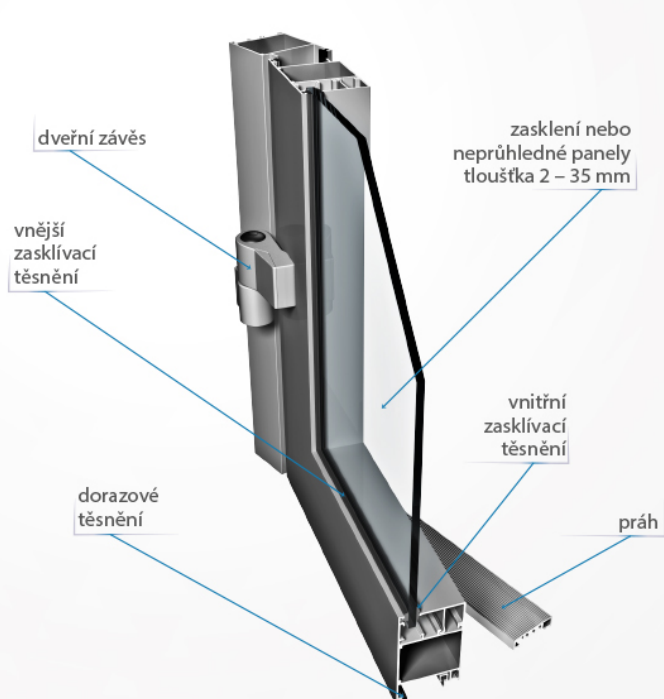

Ponzio®

HLINÍKOVÉ SYSTÉMY

STĚNY A DVEŘE
VNITŘNÍ

VNITŘNÍ PROSKLENÍ

PONZIO PE40 DVEŘE

PONZIO PE40 STĚNA

- systém hliníkových profilů bez tepelné izolace je určený k provádění vnitřních konstrukcí: lehké stěny či prosklení a jedno či dvoukřídle překryvné dveře
- možnost provedení posuvných dveří ručně ovládaných či s pohonem (automatické)
- možnost provedení zalamovaných stěn pod různým úhlem
- konstrukční hloubka profilu je 40 mm
- kompatibilní s jinými systémy Ponzio
- umožňuje mnoho variant provedení dveřních křídel: se širokým profilem nebo s profilem křídla napojovaným v rohu pod 45 stupni či možnost řešení s prahem / bez prahu
- konstrukce profilů může být k sobě spojena šroubováním či lisováním
- možnost ohýbání profilů
- velký výběr pro použití různých druhů dveřního kování

VNITŘNÍ PROSKLENÍ

PONZIO PE50 OKNA

PONZIO PE50 STĚNA

- systém hliníkových profilů bez tepelné izolace je určený k provádění vnitřních konstrukcí: lehké stěny či prosklení a otvíravá okna
- konstrukční hloubka profilu je 52 mm
- kompatibilní s jinými systémy Ponzio
- konstrukce profilů může být k sobě spojena šroubováním či lisováním
- možnost zalícování okenních křídel s rámem (jedna rovina po vnější straně)

VNITŘNÍ DVEŘE

PONZIO PE50 DVEŘE

PONZIO PE50 DVEŘE

- systém hliníkových profilů bez tepelné izolace je určený k provádění vnitřních dveří
- možnost provedení zalícovaných dveří či dveří s bezkřídlymi závěsy
- možnost provedení posuvných dveří ručně ovládaných či s pohonem (automatické)
- konstrukční hloubka profilu je 52 mm
- kompatibilní s jinými systémy Ponzio
- umožňuje mnoho variant provedení dveřních křídel: se širokým profilem nebo s křídelním profilem napojovaným v rohu pod 45 stupni či možnost řešení s prahem / bez prahu
- velký výběr pro použití různých druhů dveřního kování