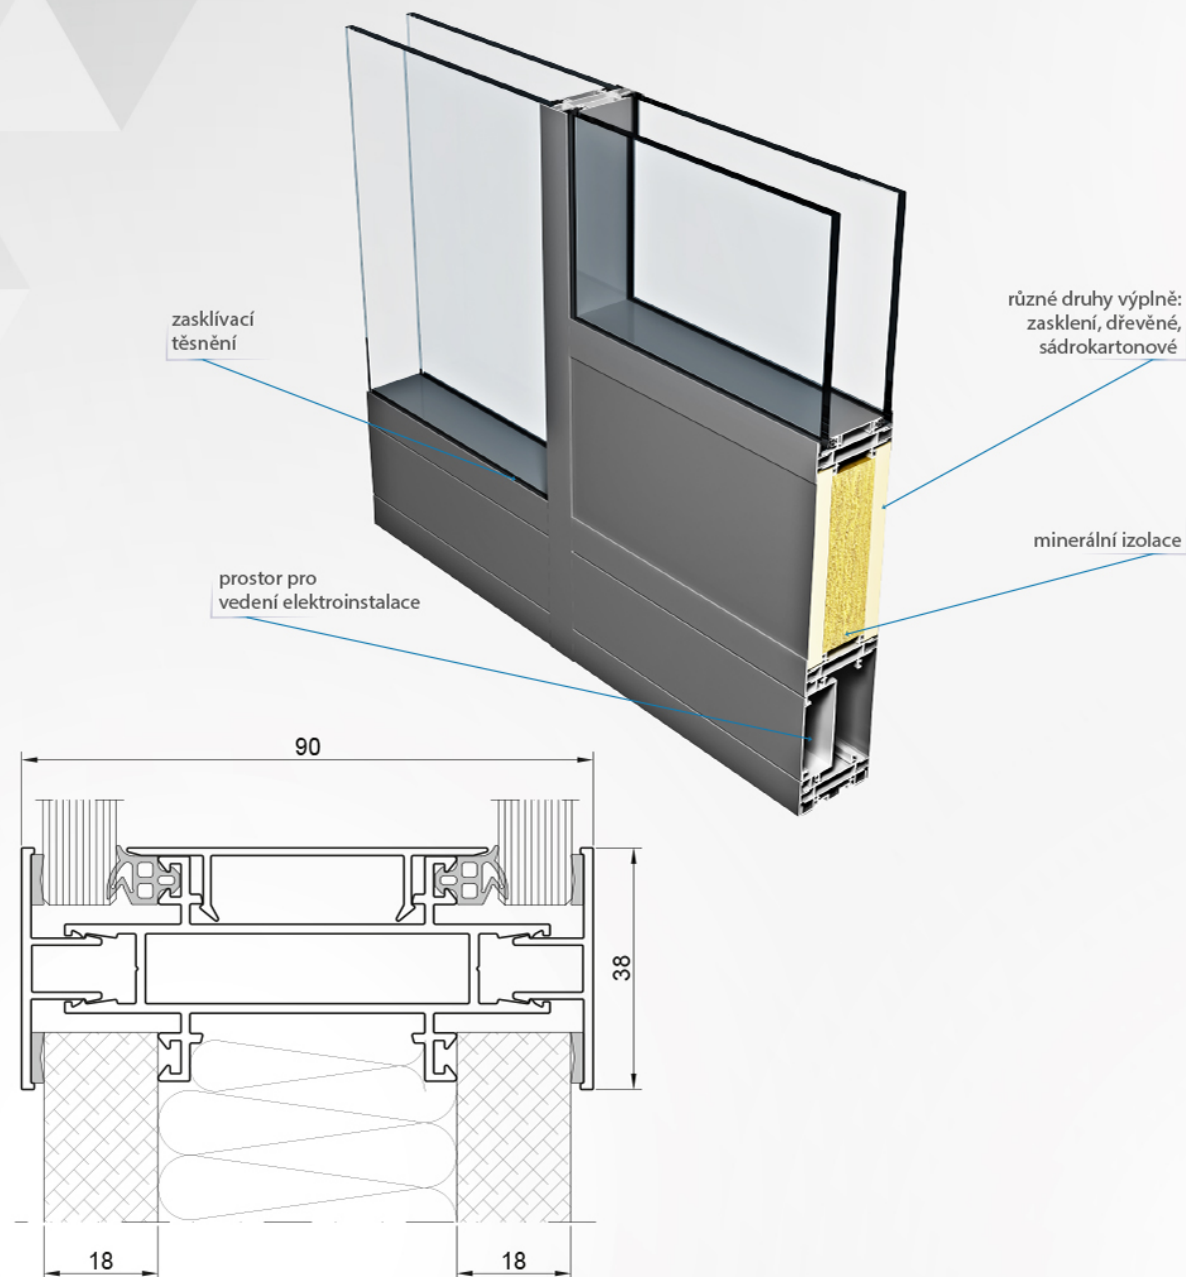

VNITŘNÍ DVEŘE

PONZIO PE50 DVEŘE

PONZIO PE50 DVEŘE

- systém hliníkových profilů bez tepelné izolace je určený k provádění vnitřních dveří
- možnost provedení zalícovaných dveří či dveří s bezkřídlymi závěsy
- možnost provedení posuvných dveří ručně ovládaných či s pohonem (automatické)
- konstrukční hloubka profilu je 52 mm
- kompatibilní s jinými systémy Ponzio
- umožňuje mnoho variant provedení dveřních křídel: se širokým profilem nebo s křídelním profilem napojovaným v rohu pod 45 stupni či možnost řešení s prahem / bez prahu
- velký výběr pro použití různých druhů dveřního kování

CELOSKLENĚNÉ DVEŘE

PONZIO PE50 DVEŘE

- hliníkový systém bez tepelné izolace je určený k provádění vnitřních konstrukcí: lehkých stěn či prosklení a dveřních celoskleněných křídel
- konstrukční hloubka profilu je 52 mm
- kompatibilní s jinými systémy Ponzio
- konstrukce profilů může být k sobě spojena šroubováním či lisováním
- možnost provedení jedno či dvoukřídlých dveří
- dveřní kování od renomovaných firem (Dorma, CDA)
- únosnost dveřních závěsů je do 60 kg
- tloušťka dveřního celoskleněného křídla je 8 mm

STĚNA OFFICE

PONZIO OF90

- moderní systém určený k výrobě dveří a prosklených stěn a příček, jež jsou určené k provádění dělení vnitřního prostoru (kanceláře apod.)
- poskytuje dobrou akustiku v místnosti a působí vizuálně jako odlehčená konstrukce
- je to řešení ekonomického systému se snadnou výrobou a montáží
- umožňuje vytvořit mnoho variant dělicích stěn v závislosti od požadavků klienta
- možnost realizace zalomení stěny pod úhlem v rozmezí od 90° do 270°
- druh napojení sloupek-příčka je buď typu "T" nebo "L"
- možnost zainstalování elektrického vedení či elementů kancelářského vybavení na požádání v závislosti na struktuře konstrukce: od 80 nebo 90 mm
- výplně stěn: skleněné nebo neprůhledné desky či panely o tloušťce do 85 mm osazené za pomoci zasklívacích respektive výplňových lišt a odpovídajícího kompletu těsnění
- možnost použití vnitřních žaluzií