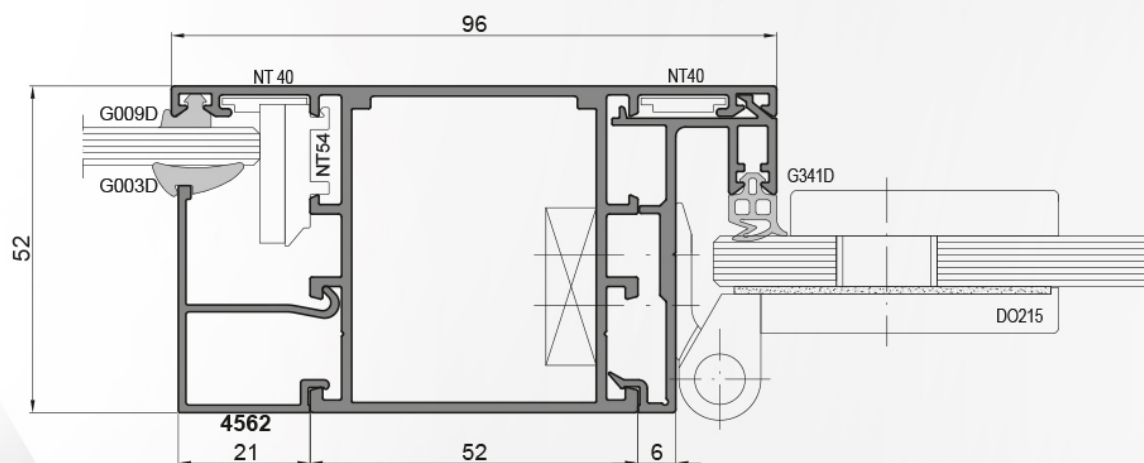

CELOSKLENĚNÉ DVEŘE

PONZIO PE50 DVEŘE

- hliníkový systém bez tepelné izolace je určený k provádění vnitřních konstrukcí: lehkých stěn či prosklení a dveřních celoskleněných křídel
- konstrukční hloubka profilu je 52 mm
- kompatibilní s jinými systémy Ponzio
- konstrukce profilů může být k sobě spojena šroubováním či lisováním
- možnost provedení jedno či dvoukřídlých dveří
- dveřní kování od renomovaných firem (Dorma, CDA)
- únosnost dveřních závěsů je do 60 kg
- tloušťka dveřního celoskleněného křídla je 8 mm