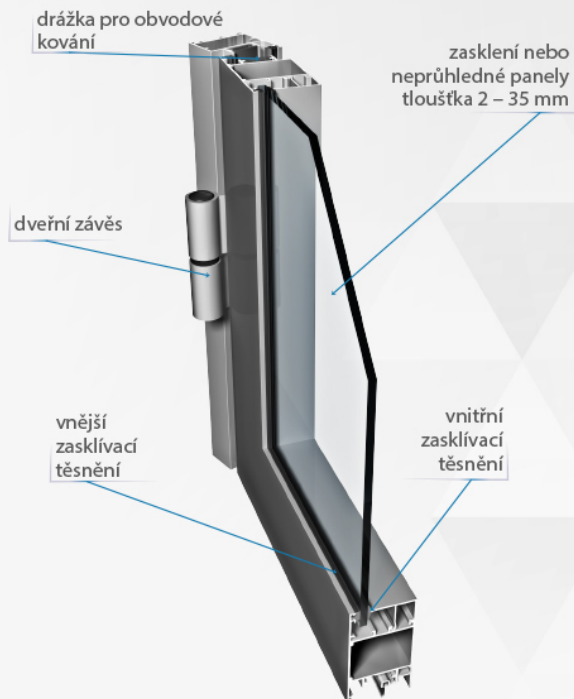

Ponzio®

HLINÍKOVÉ SYSTÉMY

STĚNY A DVEŘE
VNITŘNÍ

VNITŘNÍ PROSKLENÍ

PONZIO PE40 DVEŘE

PONZIO PE40 STĚNA

- systém hliníkových profilů bez tepelné izolace je určený k provádění vnitřních konstrukcí: lehké stěny či prosklení a jedno či dvoukřídle překryvné dveře
- možnost provedení posuvných dveří ručně ovládaných či s pohonem (automatické)
- možnost provedení zalamovaných stěn pod různým úhlem
- konstrukční hloubka profilu je 40 mm
- kompatibilní s jinými systémy Ponzio
- umožňuje mnoho variant provedení dveřních křídel: se širokým profilem nebo s profilem křídla napojovaným v rohu pod 45 stupni či možnost řešení s prahem / bez prahu
- konstrukce profilů může být k sobě spojena šroubováním či lisováním
- možnost ohýbání profilů
- velký výběr pro použití různých druhů dveřního kování

VNITŘNÍ PROSKLENÍ

PONZIO PE50 OKNA

PONZIO PE50 STĚNA

- systém hliníkových profilů bez tepelné izolace je určený k provádění vnitřních konstrukcí: lehké stěny či prosklení a otvíravá okna
- konstrukční hloubka profilu je 52 mm
- kompatibilní s jinými systémy Ponzio
- konstrukce profilů může být k sobě spojena šroubováním či lisováním
- možnost zalícování okenních křídel s rámem (jedna rovina po vnější straně)

VNITŘNÍ DVEŘE

PONZIO PE50 DVEŘE

PONZIO PE50 DVEŘE

- systém hliníkových profilů bez tepelné izolace je určený k provádění vnitřních dveří
- možnost provedení zalícovaných dveří či dveří s bezkřídlymi závěsy
- možnost provedení posuvných dveří ručně ovládaných či s pohonem (automatické)
- konstrukční hloubka profilu je 52 mm
- kompatibilní s jinými systémy Ponzio
- umožňuje mnoho variant provedení dveřních křídel: se širokým profilem nebo s křídelním profilem napojovaným v rohu pod 45 stupni či možnost řešení s prahem / bez prahu
- velký výběr pro použití různých druhů dveřního kování