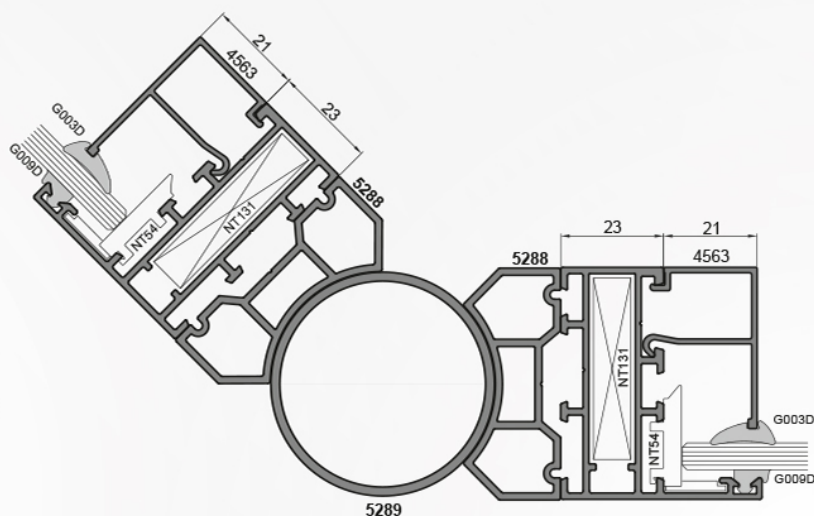

Ponzio®

HLINÍKOVÉ SYSTÉMY

STĚNY A DVEŘE
VNITŘNÍ

VNITŘNÍ PROSKLENÍ

PONZIO PE40 DVEŘE

PONZIO PE40 STĚNA

- systém hliníkových profilů bez tepelné izolace je určený k provádění vnitřních konstrukcí: lehké stěny či prosklení a jedno či dvoukřídle překryvné dveře
- možnost provedení posuvných dveří ručně ovládaných či s pohonem (automatické)
- možnost provedení zalamovaných stěn pod různým úhlem
- konstrukční hloubka profilu je 40 mm
- kompatibilní s jinými systémy Ponzio
- umožňuje mnoho variant provedení dveřních křídel: se širokým profilem nebo s profilem křídla napojovaným v rohu pod 45 stupni či možnost řešení s prahem / bez prahu
- konstrukce profilů může být k sobě spojena šroubováním či lisováním
- možnost ohýbání profilů
- velký výběr pro použití různých druhů dveřního kování

VNITŘNÍ PROSKLENÍ

PONZIO PE50 OKNA

PONZIO PE50 STĚNA

- systém hliníkových profilů bez tepelné izolace je určený k provádění vnitřních konstrukcí: lehké stěny či prosklení a otvíravá okna
- konstrukční hloubka profilu je 52 mm
- kompatibilní s jinými systémy Ponzio
- konstrukce profilů může být k sobě spojena šroubováním či lisováním
- možnost zalícování okenních křídel s rámem (jedna rovina po vnější straně)