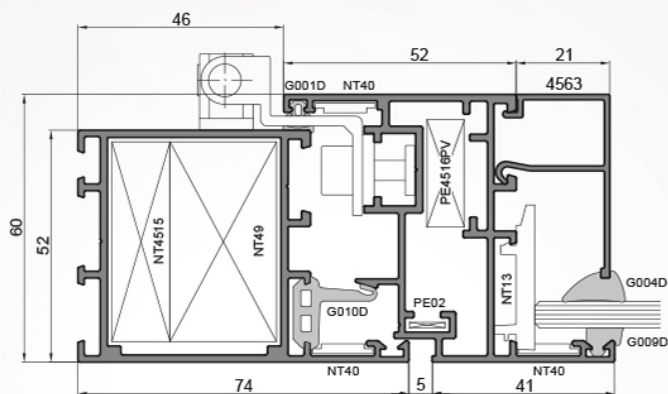

Ponzio®

HLINÍKOVÉ SYSTÉMY

STĚNY A DVEŘE
VNITŘNÍ

VNITŘNÍ PROSKLENÍ

PONZIO PE40 DVEŘE

PONZIO PE40 STĚNA

- systém hliníkových profilů bez tepelné izolace je určený k provádění vnitřních konstrukcí: lehké stěny či prosklení a jedno či dvoukřídle překryvné dveře
- možnost provedení posuvných dveří ručně ovládaných či s pohonem (automatické)
- možnost provedení zalamovaných stěn pod různým úhlem
- konstrukční hloubka profilu je 40 mm
- kompatibilní s jinými systémy Ponzio
- umožňuje mnoho variant provedení dveřních křídel: se širokým profilem nebo s profilem křídla napojovaným v rohu pod 45 stupni či možnost řešení s prahem / bez prahu
- konstrukce profilů může být k sobě spojena šroubováním či lisováním
- možnost ohýbání profilů
- velký výběr pro použití různých druhů dveřního kování

VNITŘNÍ PROSKLENÍ

PONZIO PE50 OKNA

PONZIO PE50 STĚNA

- systém hliníkových profilů bez tepelné izolace je určený k provádění vnitřních konstrukcí: lehké stěny či prosklení a otvíravá okna
- konstrukční hloubka profilu je 52 mm
- kompatibilní s jinými systémy Ponzio
- konstrukce profilů může být k sobě spojena šroubováním či lisováním
- možnost zalícování okenních křídel s rámem (jedna rovina po vnější straně)